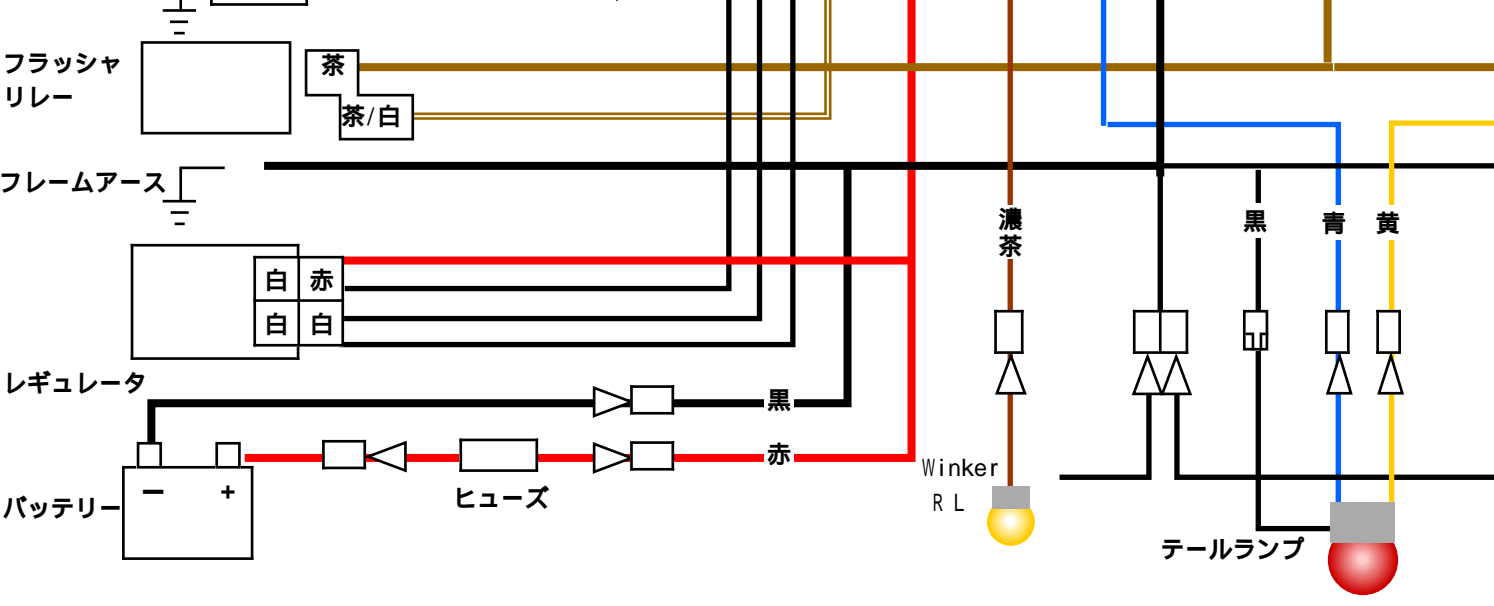

# YAMAHA SDR 配線図

ウインカーS/W ディマーS/W Passing S/W ホーンS/W Headlight OilLevel HiBeam Meter Winker-P Neutral

### 印刷上の問題

プリンターで印刷する場合、綴じ代部分も作図されているためアラートが出ますがそのまま強行して下さい。

ただし上下方向でカットされて印刷される場合は倍率を変えてご対応下さい。

(プレビューで確認すれば無駄打ちせずに済みます)

図面上は上下共10.05mmの余白がありますが、プリンターによってはマージン不足になるかもしれません。