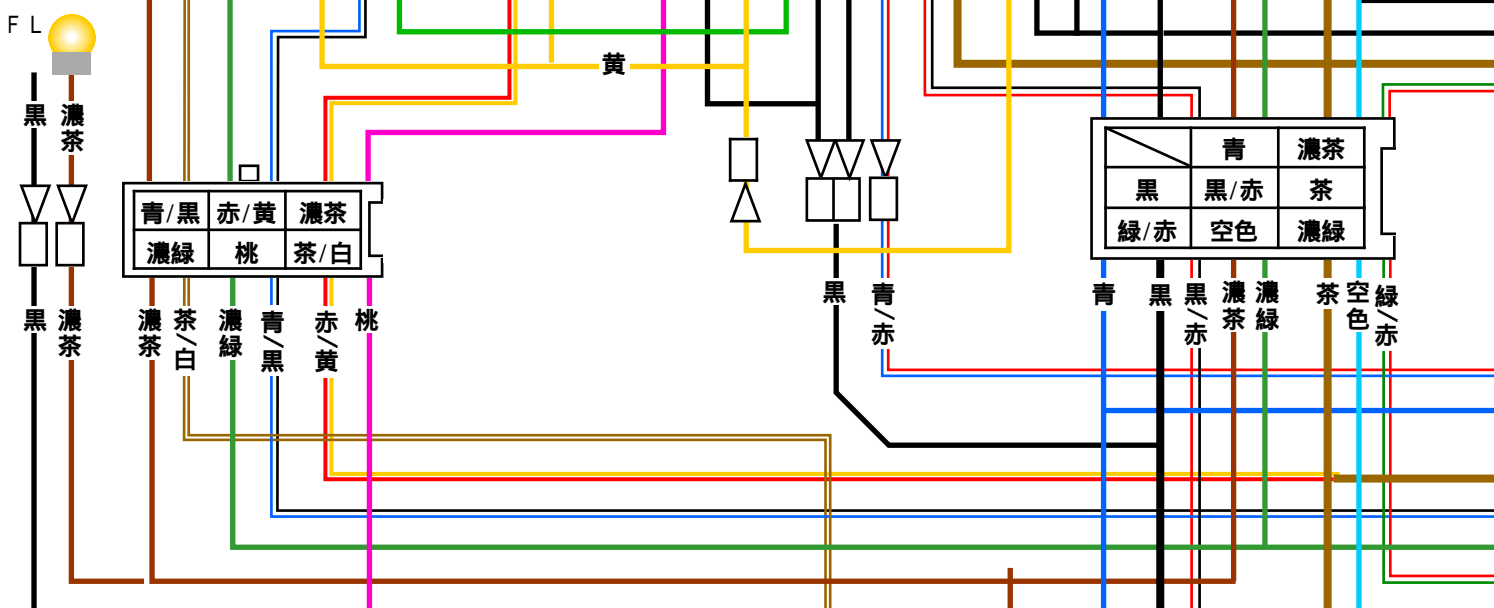

# YAMAHA SDR 配線図

ウインカーS/W ディマーS/W Passing S/W ホーンS/W Headlight OilLevel HiBeam Meter Winker-P Neutral

### 印刷上の問題

プリンターで印刷する場合、綴じ代部分も作図されているためアラートが出ますがそのまま強行して下さい。

ただし上下方向でカットされて印刷される場合は倍率を変えてご対応下さい。

(プレビューで確認すれば無駄打ちせずに済みます)

図面上は上下共10.05mmの余白がありますが、プリンターによってはマージン不足になるかもしれません。