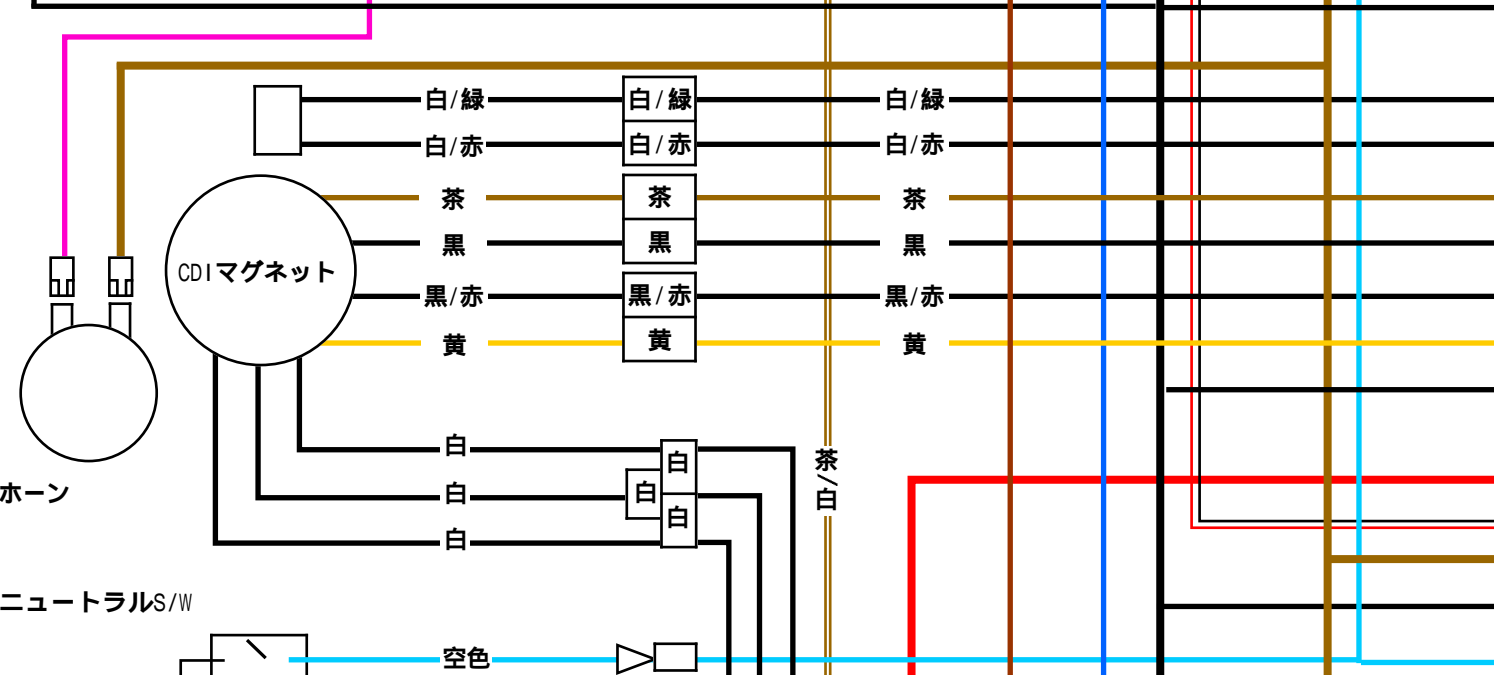

# YAMAHA SDR 配線図

ウインカーS/W ディマーS/W Passing S/W ホーンS/W Headlight OilLevel HiBeam Meter Winker-P Neutral

### 印刷上の問題

プリンターで印刷する場合、綴じ代部分も作図されているためアラートが出ますがそのまま強行して下さい。

ただし上下方向でカットされて印刷される場合は倍率を変えてご対応下さい。

(プレビューで確認すれば無駄打ちせずに済みます)

図面上は上下共10.05mmの余白がありますが、プリンターによってはマージン不足になるかもしれません。