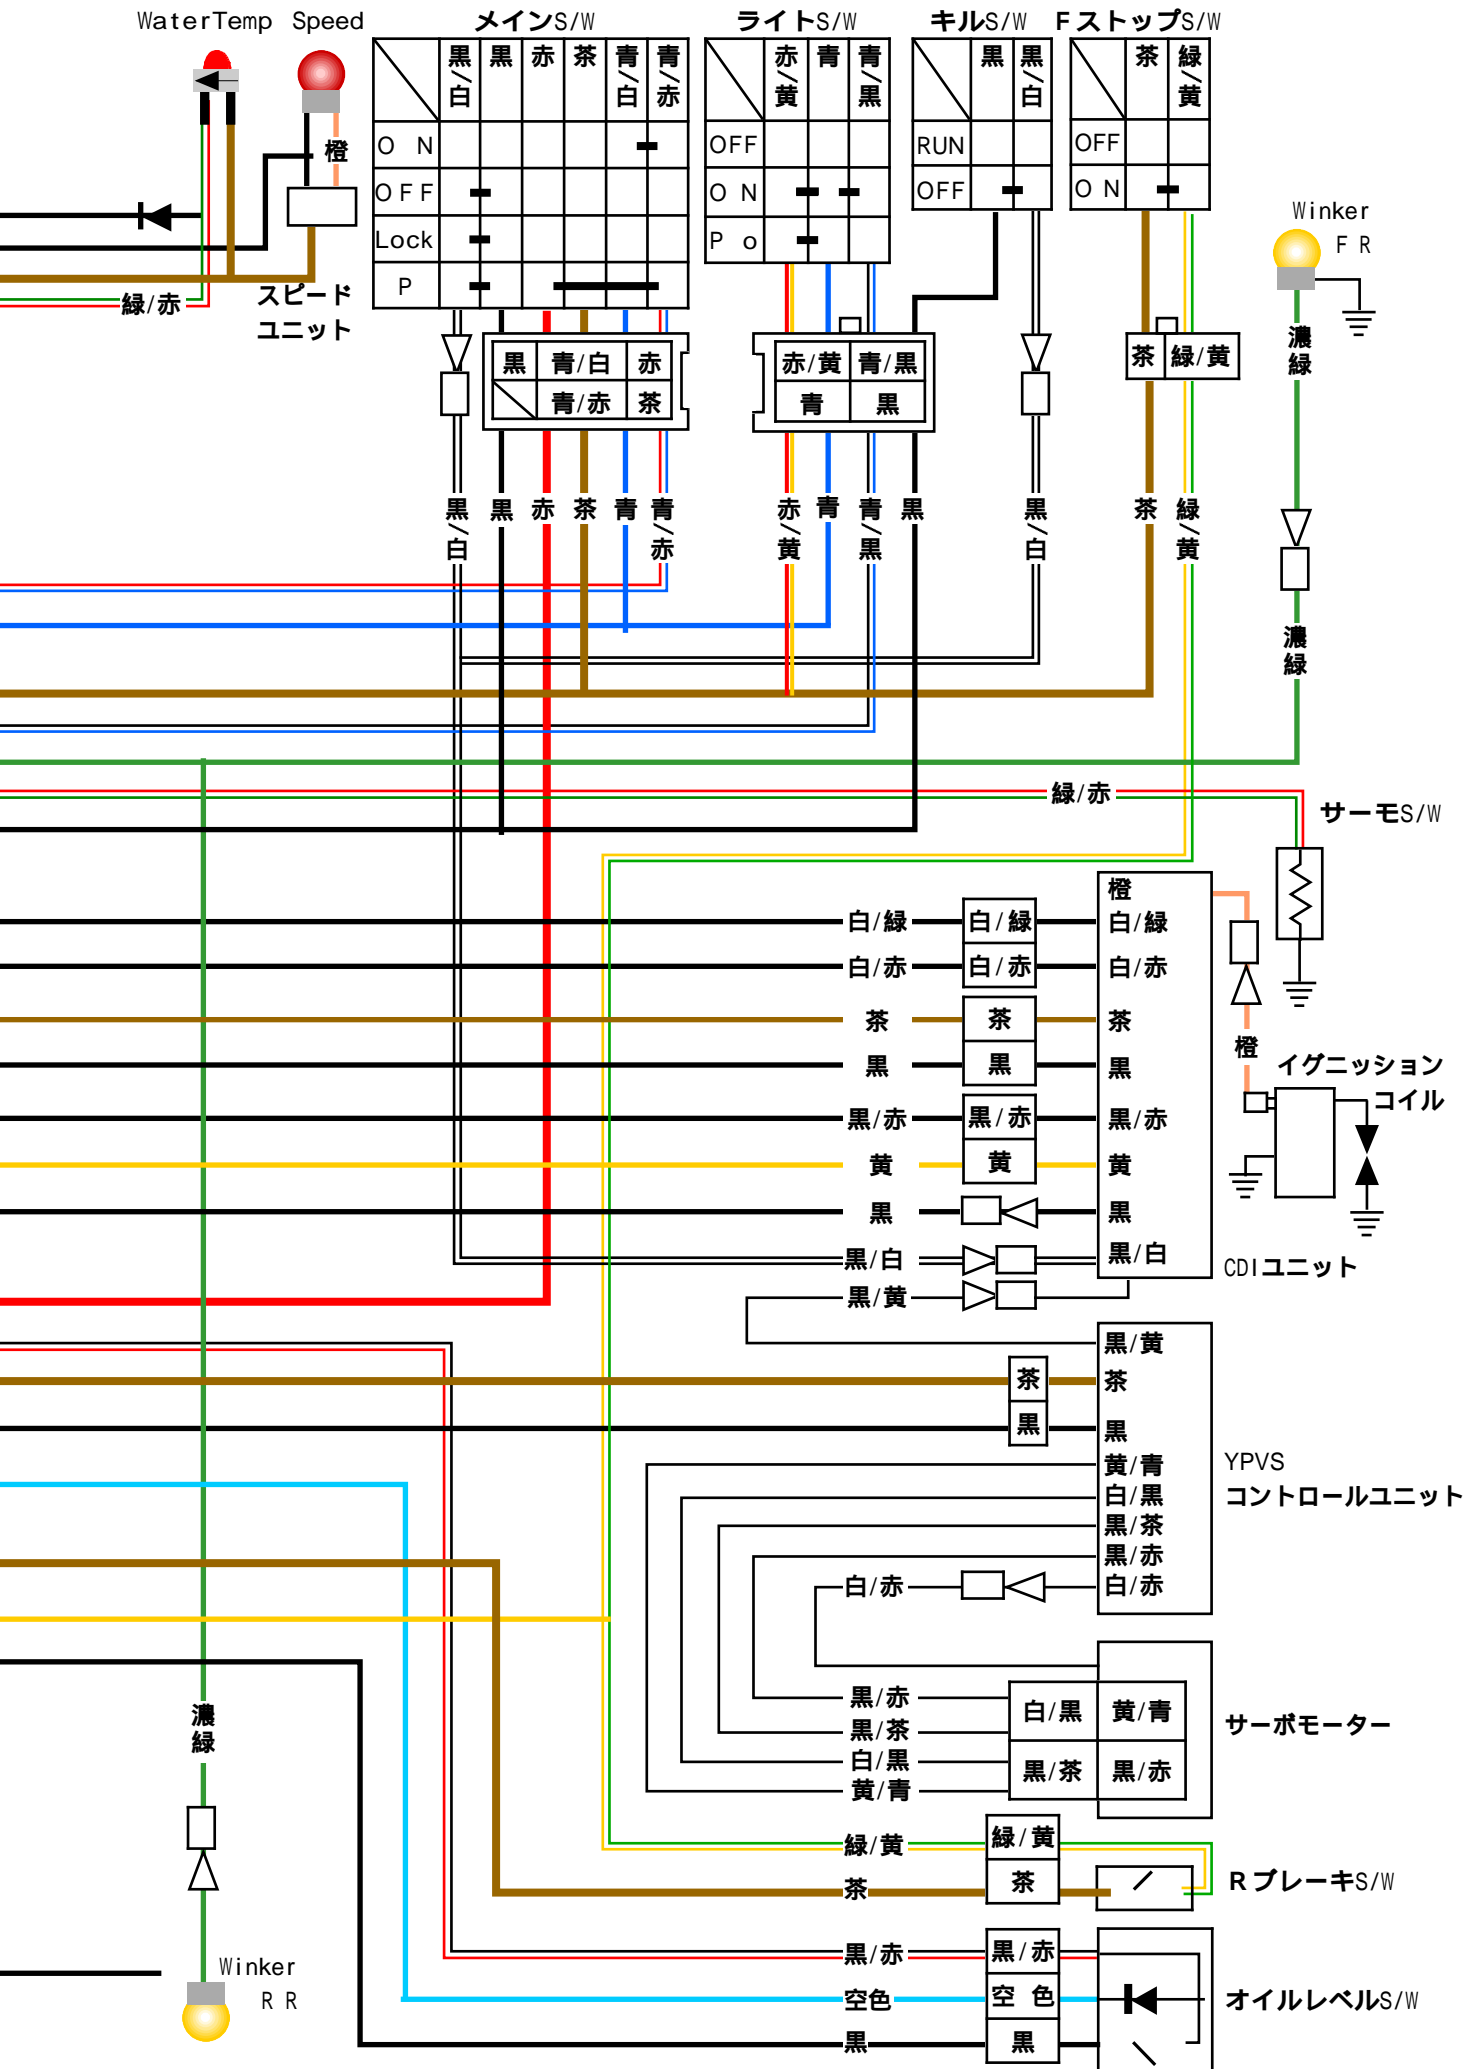

# YAMAHA SDR 配線図

ウインカーS/W ディマーS/W Passing S/W ホーンS/W Headlight OilLevel HiBeam Meter Winker-P Neutral

### 印刷上の問題

プリンターで印刷する場合、綴じ代部分も作図されているためアラートが出ますがそのまま強行して下さい。

ただし上下方向でカットされて印刷される場合は倍率を変えてご対応下さい。

(プレビューで確認すれば無駄打ちせずに済みます)

図面上は上下共10.05mmの余白がありますが、プリンターによってはマージン不足になるかもしれません。

### パソコン上で閲覧する場合

Acrobat Readerの表示設定で「見開きページ」を選択して下さい。

この配線図は実際の配線図を忠実に再現しておりません。

作者および配布者はこの配線図を使用して生じた損害について一切の責任を負わないものとします。

作者はこの配線図に不備があってもそれを修正する義務を負いません。

上記の事項に同意出来ない場合は本配線図のご利用はお止めください。

挿し絵：Smail?

<http://yamaha-sdr.com>